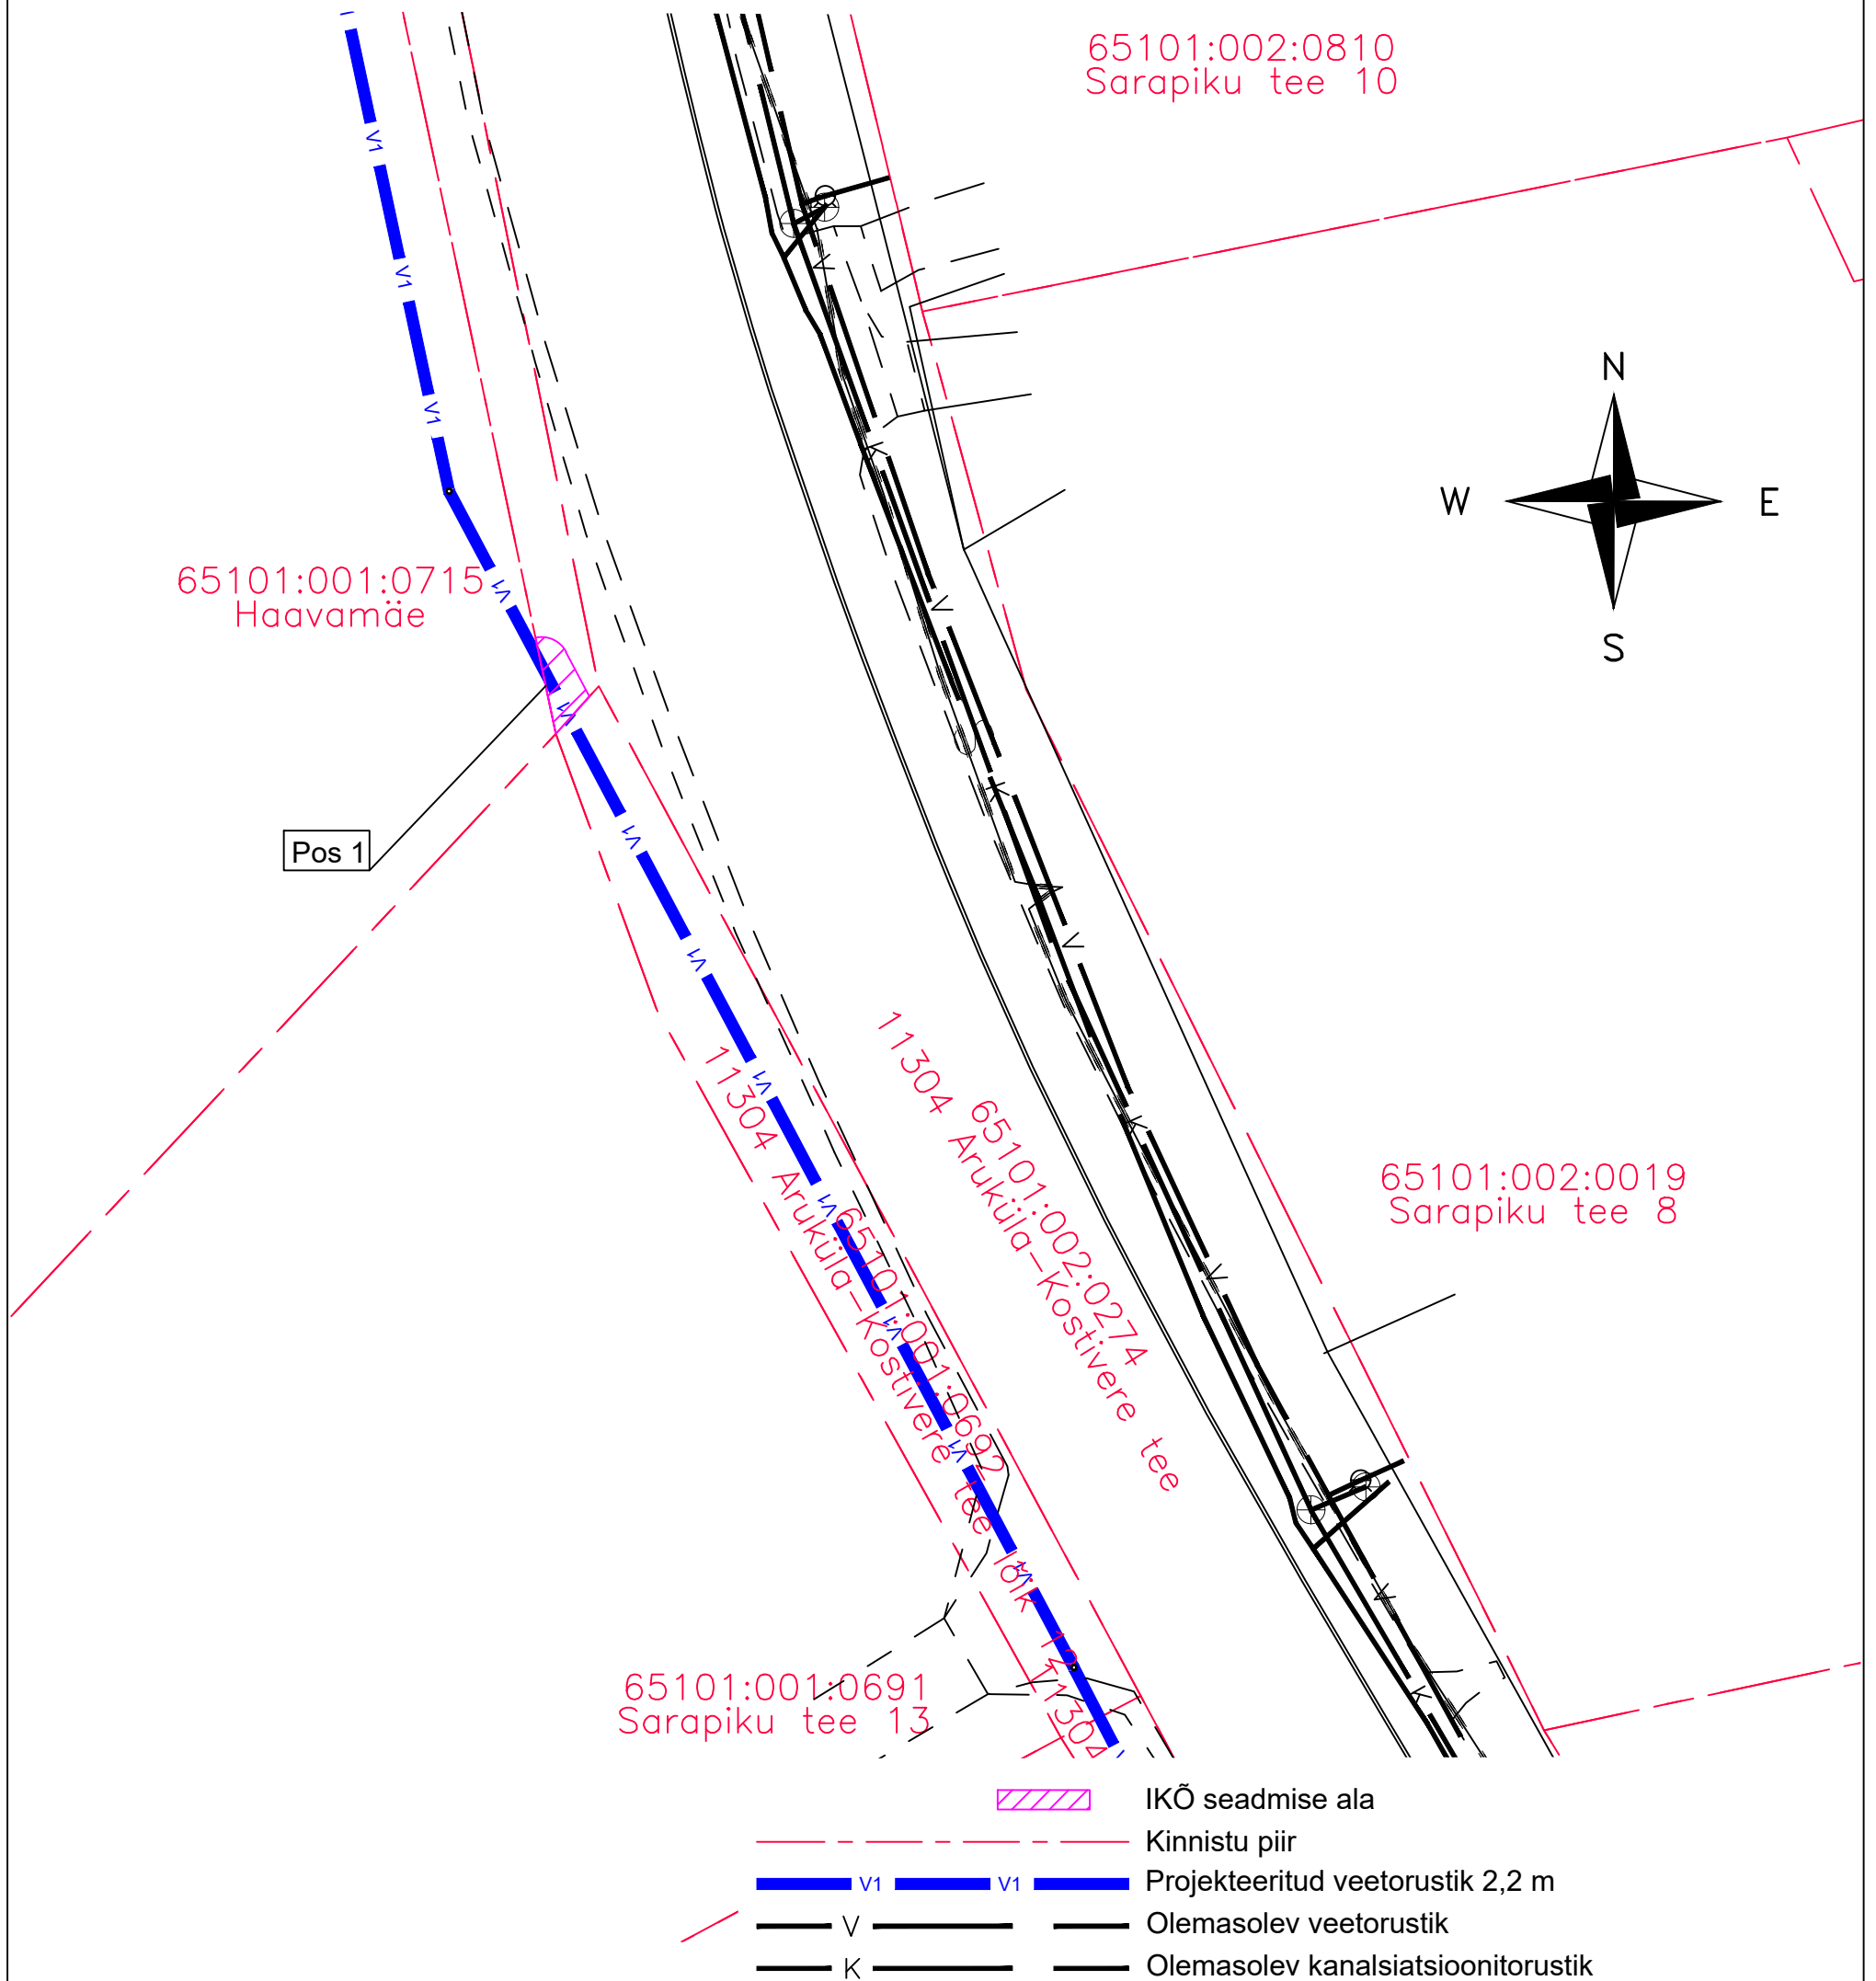

# Isikliku kasutusõiguse seadmise plaan

IKÕ ala Pos nr (plaanil)	Kinnistu registriosa nr	Katastriüksuse tunnus, nimi ja sihtotstarve	IKÕ ala pindala ruutmeetrites m <sup>2</sup>
Pos 1	18201550	65101:001:0714; 11304 Aruküla-Kostivere tee lõik 13; Transpordimaa	3

Projekti nimi / aadress Aruküla reoveekogumisala ÜVK toite ja äravoolu torustik	Töö nr 2024-030		
Koostaja: Kert Kartau	Möötkava 1:250	Leht / formaat A3	Kuupäev 07.01.2025